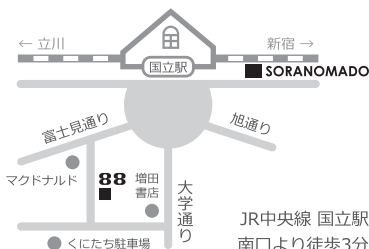

Art Space
88 KUNITACHI
アーツスペース 88

post card

アトリエ空の窓 the 37th 芸術と遊び展

— 創造と意志・感性 —

幼児・小学生・中1の部

2014年5月8日(木)～13日(火)

11:00am-6:00pm 〈但し最終日は5:00pm〉

JR中央線 国立駅
南口より徒歩3分